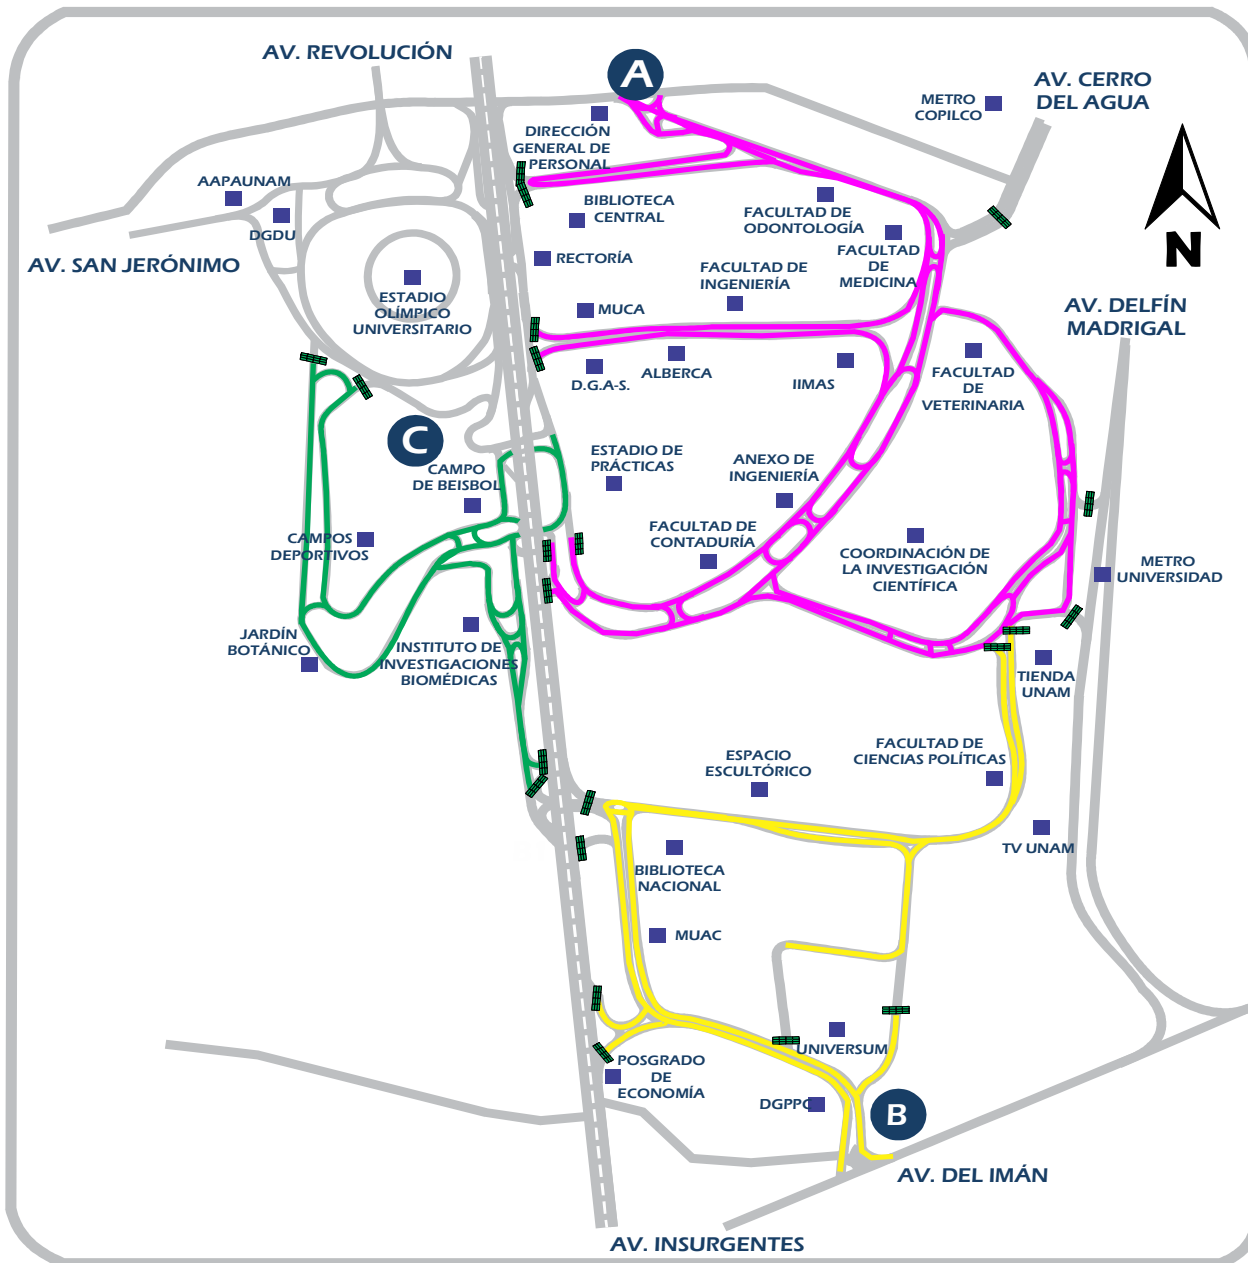

UNIVERSIDAD NACIONAL AUTÓNOMA DE MÉXICO
SECRETARÍA DE ATENCIÓN A LA COMUNIDAD UNIVERSITARIA
DIRECCIÓN GENERAL DE PREVENCIÓN Y PROTECCIÓN CIVIL

ACCESOS AUTORIZADOS CON MOTIVO DEL ASUETO ACADÉMICO 2018
DEL *24 DE MARZO AL **02 DE ABRIL DE 2018

ACCESOS Y HORARIOS

- El control vehicular de entrada y salida se hará con boleto de acceso.
- La salida de vehículos será únicamente por el mismo lugar de acceso.
- La revisión de cajuelas en accesos se hará aleatoriamente.

- A** Av. Universidad 3000. Abierto 24 horas del día, hacia la Zona Escolar (Circuito Escolar, Exterior y de la Investigación Científica).
- B** Av. del Imán. Abierto de 6:30 a 20:30 horas, hacia Zona Cultural, MUAC, Universum, Unidad Mixta de Posgrado, Coordinación de Humanidades.
- C** Entrada por Multifamiliar y salida por Consejos Académicos. Abierto de 8:30 a 18:00 horas, hacia Campo de Beisbol, Institutos, Jardín Botánico y Campos Deportivos.

* Inicia a las 15:00 horas.
** Concluye a las 05:30 horas.