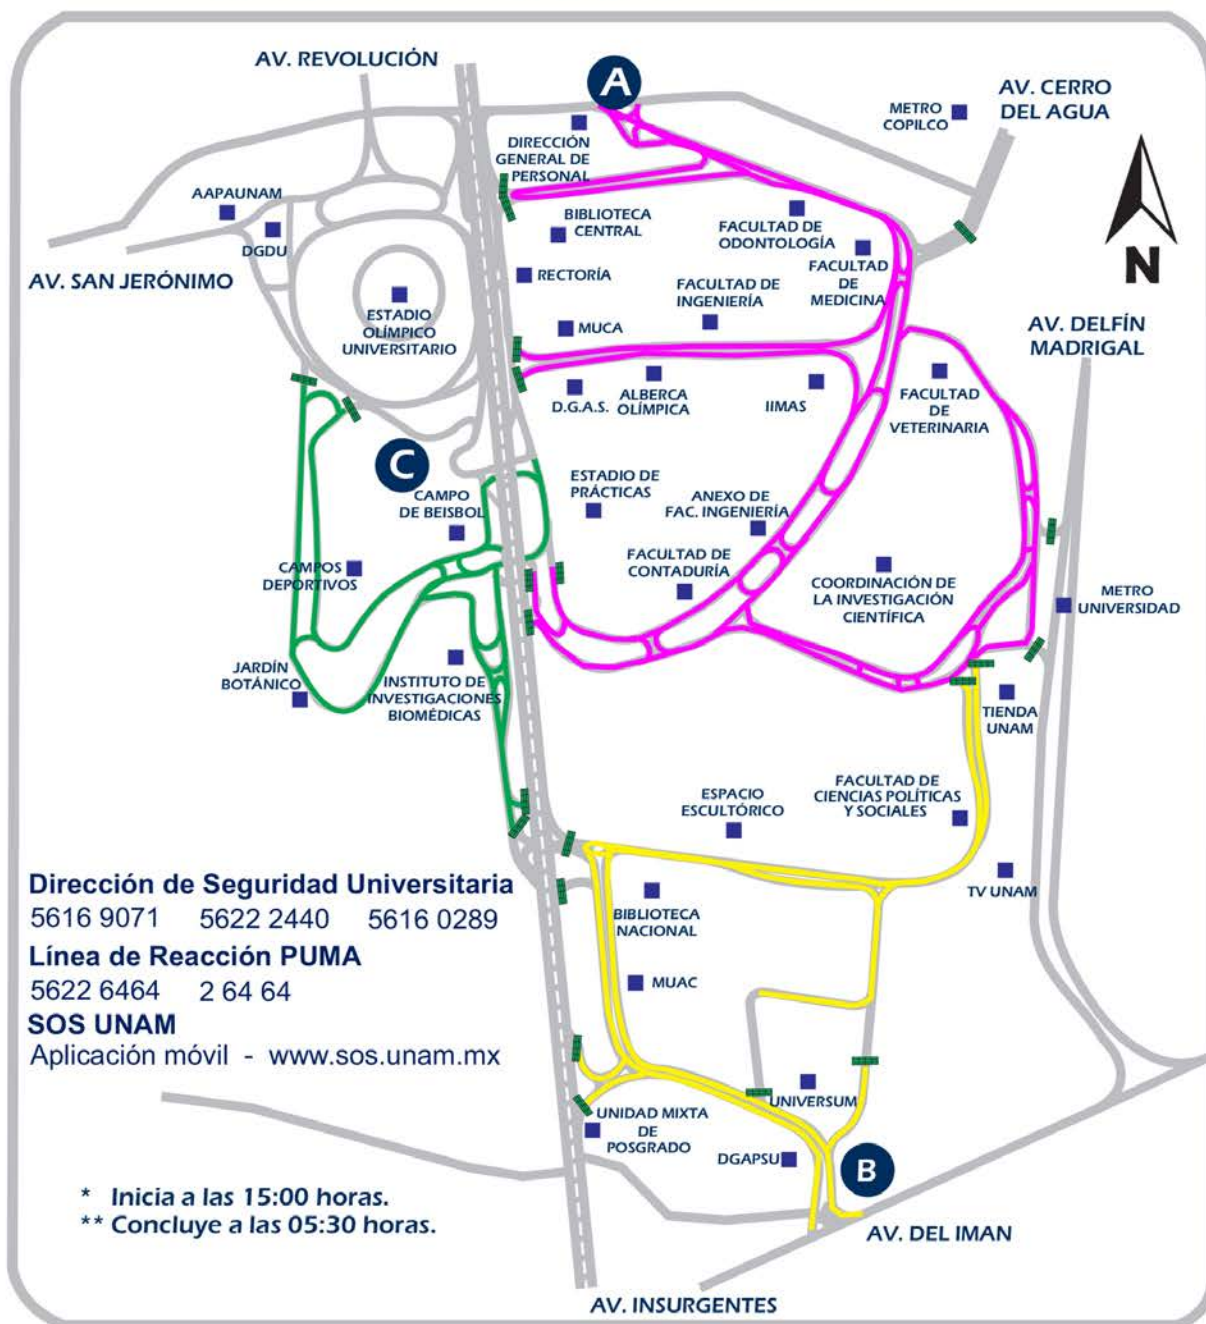

ACCESOS AUTORIZADOS CON MOTIVO DEL SEGUNDO PERÍODO VACACIONAL 2020
DEL *12 DE DICIEMBRE DE 2020 AL **04 DE ENERO DE 2021

ACCESOS Y HORARIOS

- El control vehicular de entrada y salida se hará con el boleto de acceso.
- La salida de vehículos será únicamente por el mismo lugar de acceso.
- La revisión de cajuelas en accesos se hará aleatoriamente.

- A** Av. Universidad no. 3000. Abierto 24 horas del día, hacia la Zona Escolar (Circuito Escolar, Exterior y de la Investigación Científica).
- B** Av. del IMAN. Abierto de 6:30 a 20:30 horas, hacia Zona Cultural, MUAC, Universum, Unidad Mixta de Posgrado, Coordinación de Humanidades.
- C** Entrada por Multifamiliar y salida por Consejos Académicos. Abierto de 8:30 a 18:00 horas, hacia Campo de Beisbol, Institutos, Jardín Botánico y Campos Deportivos.