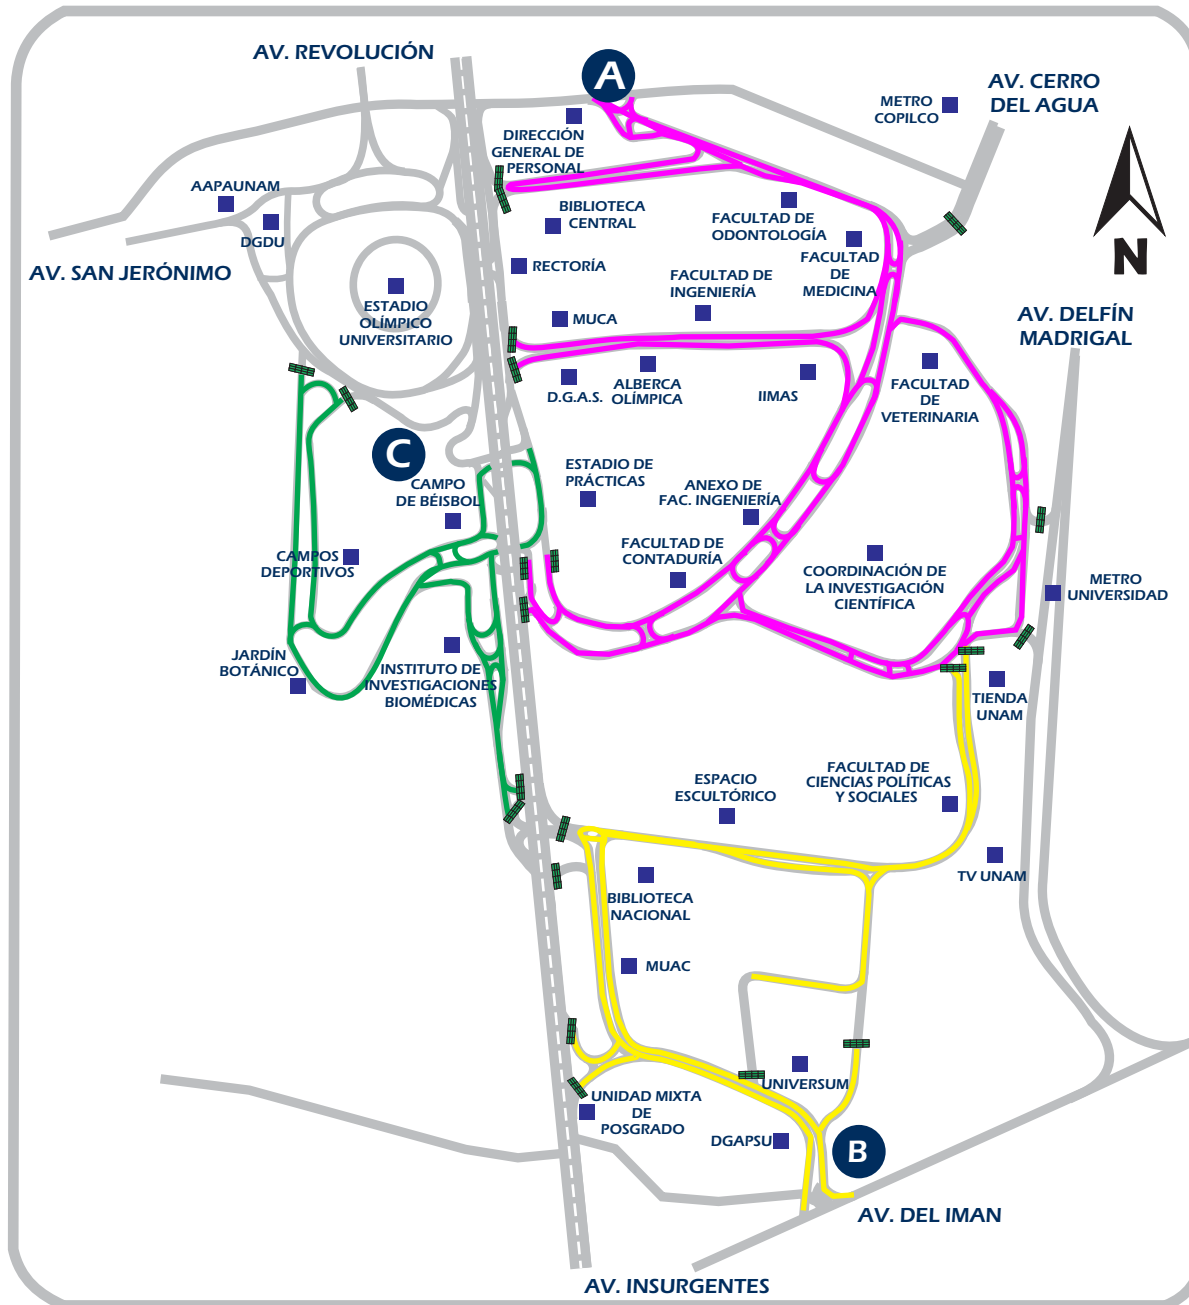

## ACCESOS AUTORIZADOS CON MOTIVO DEL SEGUNDO PERIODO VACACIONAL 2022 DEL \* 17 DE DICIEMBRE DE 2022 AL \*\*05 DE ENERO DE 2023

### ACCESOS Y HORARIOS

- La salida de vehículos será únicamente por el mismo lugar de acceso.
- La revisión de cajuelas en accesos se hará aleatoriamente.

**A** Av. Universidad núm. 3000. Abierto 24 horas del día, hacia la Zona Escolar (Circuito Escolar, Exterior y de la Investigación Científica).

**B** Av. del IMAN. Abierto de 06:30 a 20:30 horas, hacia Zona Cultural, MUAC, Universum, Unidad Mixta de Posgrado, Coordinación de Humanidades.

**C** Entrada por Multifamiliar y salida por Consejos Académicos. Abierto de 08:30 a 18:00 horas, hacia Campo de Béisbol, Institutos, Jardín Botánico y Campos Deportivos.

#### Línea de Reacción PUMA

55 5622 6464 2 64 64