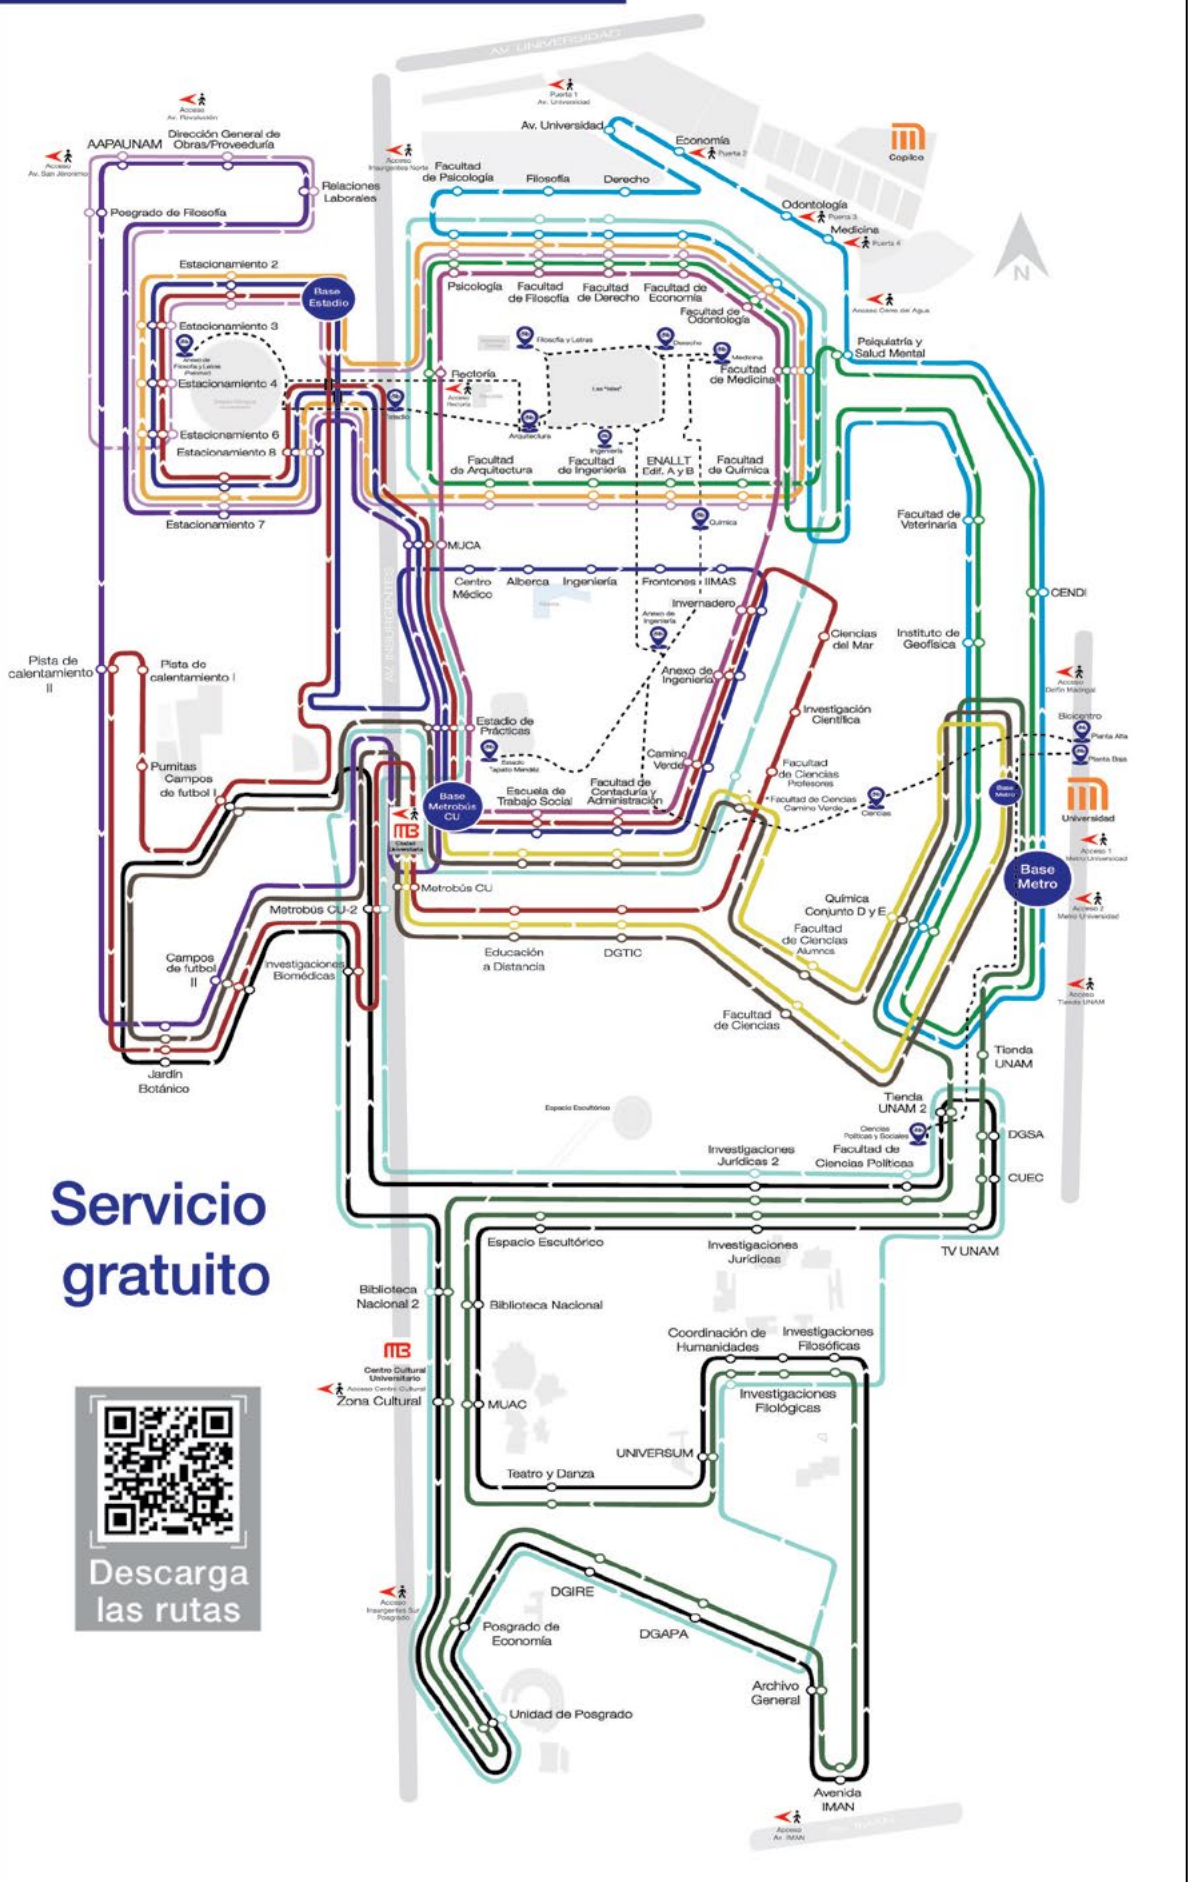

MUÉVETE POR CU en Pumabús y Bicipuma

- ✓ Rutas de Pumabús
- ✓ Ciclopista
- ✓ Horarios y Requisitos

MAPA INTEGRAL DE RUTAS PUMABÚS Y CICLOPISTA

- Ruta 1** Metro Universidad
- Ruta 2** Metro Universidad
- Ruta 3** Metro Universidad
- Ruta 4** Metro Universidad
- Ruta 5** Metro Universidad
- Ruta 6** Estadio Olímpico
- Ruta 7** Estadio Olímpico
- Ruta 8** Estadio Olímpico
- Ruta 9** Metrobús CU
- Ruta 10** Metrobús CU
- Ruta 11** Metrobús CU
- Ruta 12** E.N.A.L.L.T. Anexo de Filosofía
- Ruta 13** Zona Cultural

SIMBOLOGÍA

HORARIO

Lunes a viernes
Todas las rutas
De 6:00 a 22:00 horas.

Sábado
Rutas 1, 2, 4, 5 y 9
De 6:00 a 15:00 horas.

Domingo
Rutas 3 y 10
De 6:00 a 23:00 horas.

Solicita el Transporte Especial para personas con discapacidad al:

55 56 22 6151.

Servicio gratuito

Descarga las rutas