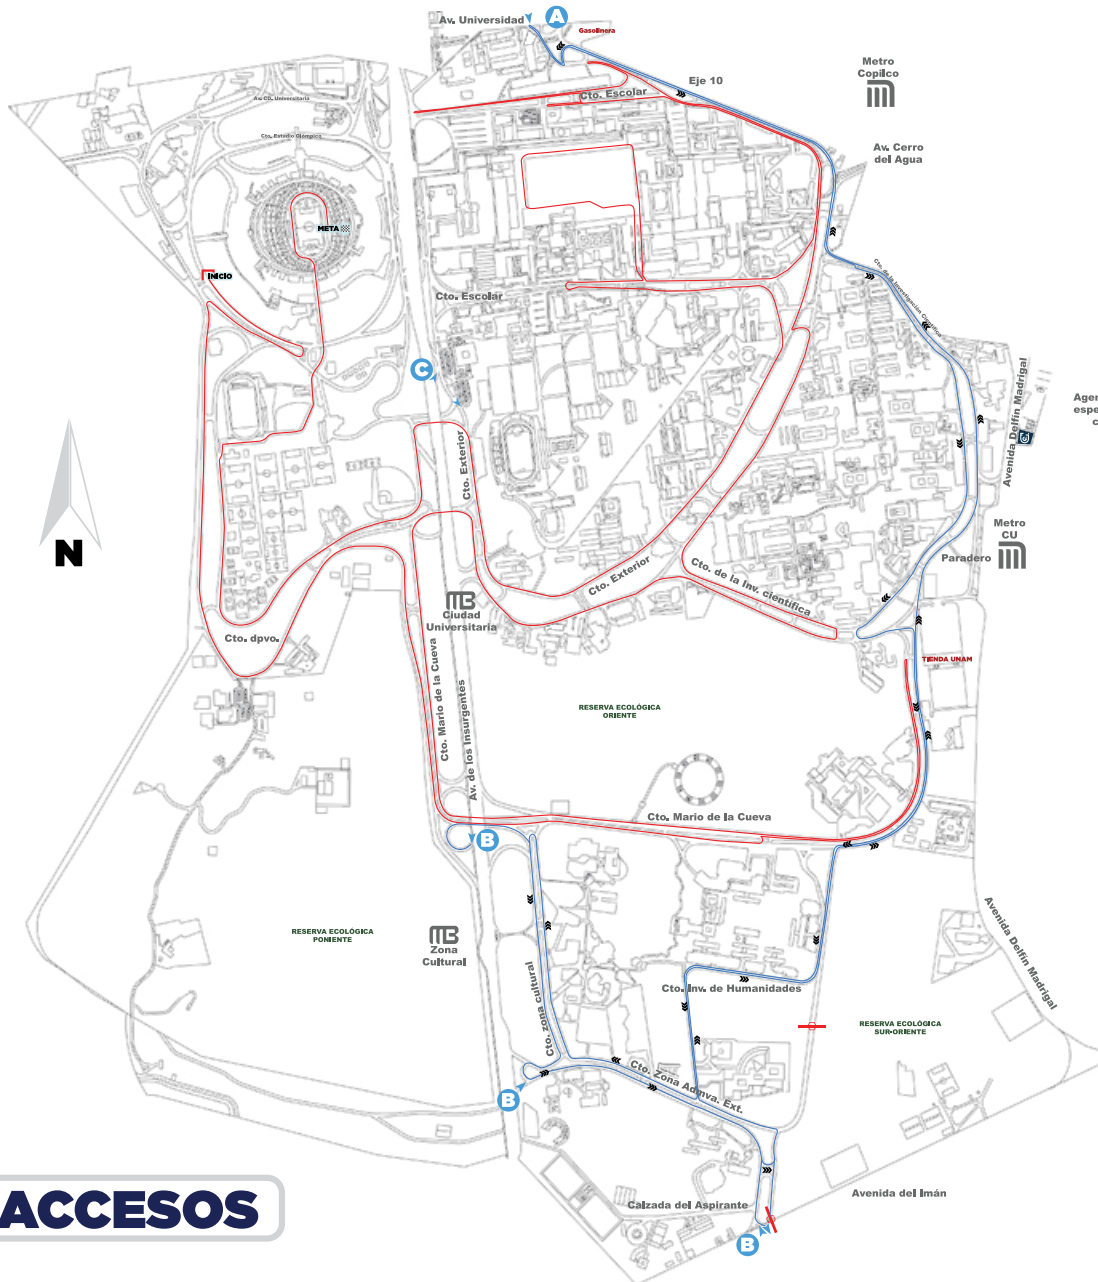

UNIVERSIDAD NACIONAL AUTÓNOMA DE MÉXICO
SECRETARÍA DE PREVENCIÓN Y APOYO A LA MOVILIDAD Y SEGURIDAD UNIVERSITARIA
DIRECCIÓN GENERAL DE ANÁLISIS, PROTECCIÓN Y SEGURIDAD UNIVERSITARIA
ACCESOS AUTORIZADOS CON MOTIVO DE LA CARRERA “NIKE AFTER DARK TOUR”
SÁBADO 21 DE JUNIO DEL 2025 A LAS 19:00 HRS

ACCESOS

- **A** AV. UNIVERSIDAD NÚMERO 3000. ENTRADA Y SALIDA 24 HORAS DEL DÍA, HACIA LA ZONA ESCOLAR (CTO. ESCOLAR, EXTERIOR Y DE LA INVESTIGACIÓN CIENTÍFICA)
- **B** AV. DEL IMÁN ENTRADA Y SALIDA LAS 24 HORAS DEL DÍA ÚNICAMENTE POR EL CONTROL DE SALIDA
  AV. INSURGENTES NORTE- SUR ENTRADA POR LA UNIDAD DE POSGRADOS DE 9:00 A 18:00 HRS
  AV. INSURGENTES NORTE-SUR ENTRADA POR EL MURAL DE AZULEJOS DE 9:00 A 18:00 HRS
- **C** ENTRADA Y SALIDA POR CONSEJOS ACADÉMICOS. ABIERTO DE 8:30 A 16:00 HRS

RUTA CARRERA
CIRCULACIÓN VEHICULAR

SOS UNAM APP