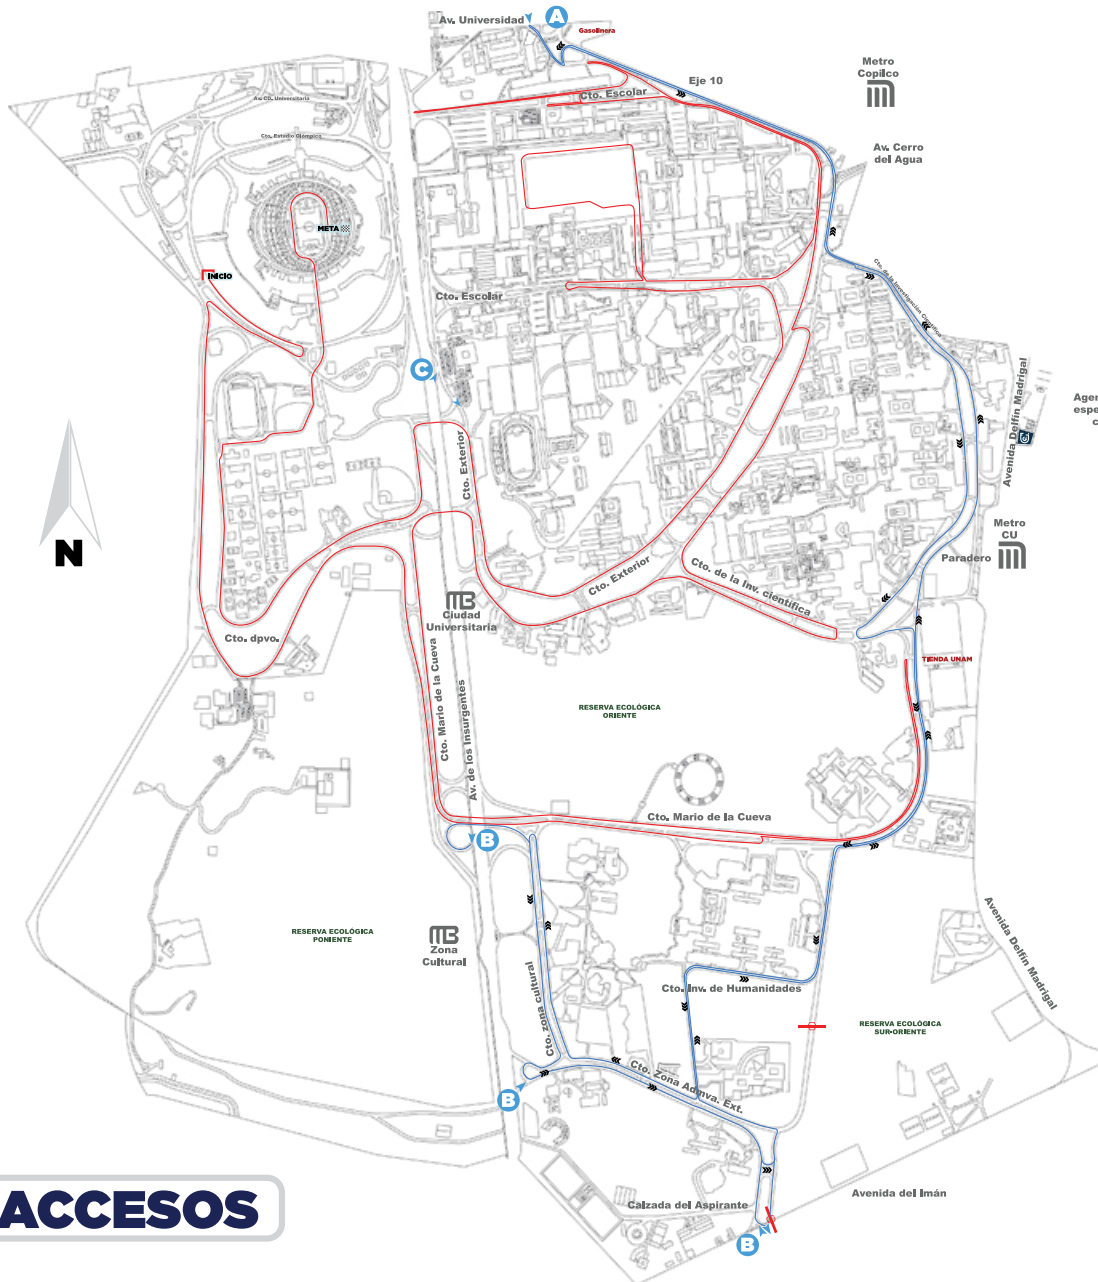

UNIVERSIDAD NACIONAL AUTÓNOMA DE MÉXICO
SECRETARÍA DE PREVENCIÓN Y APOYO A LA MOVILIDAD Y SEGURIDAD UNIVERSITARIA
DIRECCIÓN GENERAL DE ANÁLISIS, PROTECCIÓN Y SEGURIDAD UNIVERSITARIA
ACCESOS AUTORIZADOS CON MOTIVO DE LA CARRERA “NIKE AFTER DARK TOUR”
SÁBADO 21 DE JUNIO DEL 2025 A LAS 19:00 HRS

ACCESOS

- **A** AV. UNIVERSIDAD NÚMERO 3000. ENTRADA Y SALIDA 24 HORAS DEL DÍA, HACIA LA ZONA ESCOLAR (CTO. ESCOLAR, EXTERIOR Y DE LA INVESTIGACIÓN CIENTÍFICA)
- **B** AV. DEL IMÁN ENTRADA Y SALIDA LAS 24 HORAS DEL DÍA ÚNICAMENTE POR EL CONTROL DE SALIDA POR LA UNIDAD DE POSGRADOS DE 9:00 A 18:00 HRS
  AV. INSURGENTES NORTE-SUR ENTRADA POR EL MURAL DE AZULEJOS DE 9:00 A 18:00 HRS
- **C** ENTRADA Y SALIDA POR CONSEJOS ACADÉMICOS. ABIERTO DE 8:30 A 16:00 HRS

RUTA CARRERA
CIRCULACIÓN VEHICULAR

SOS UNAM APP