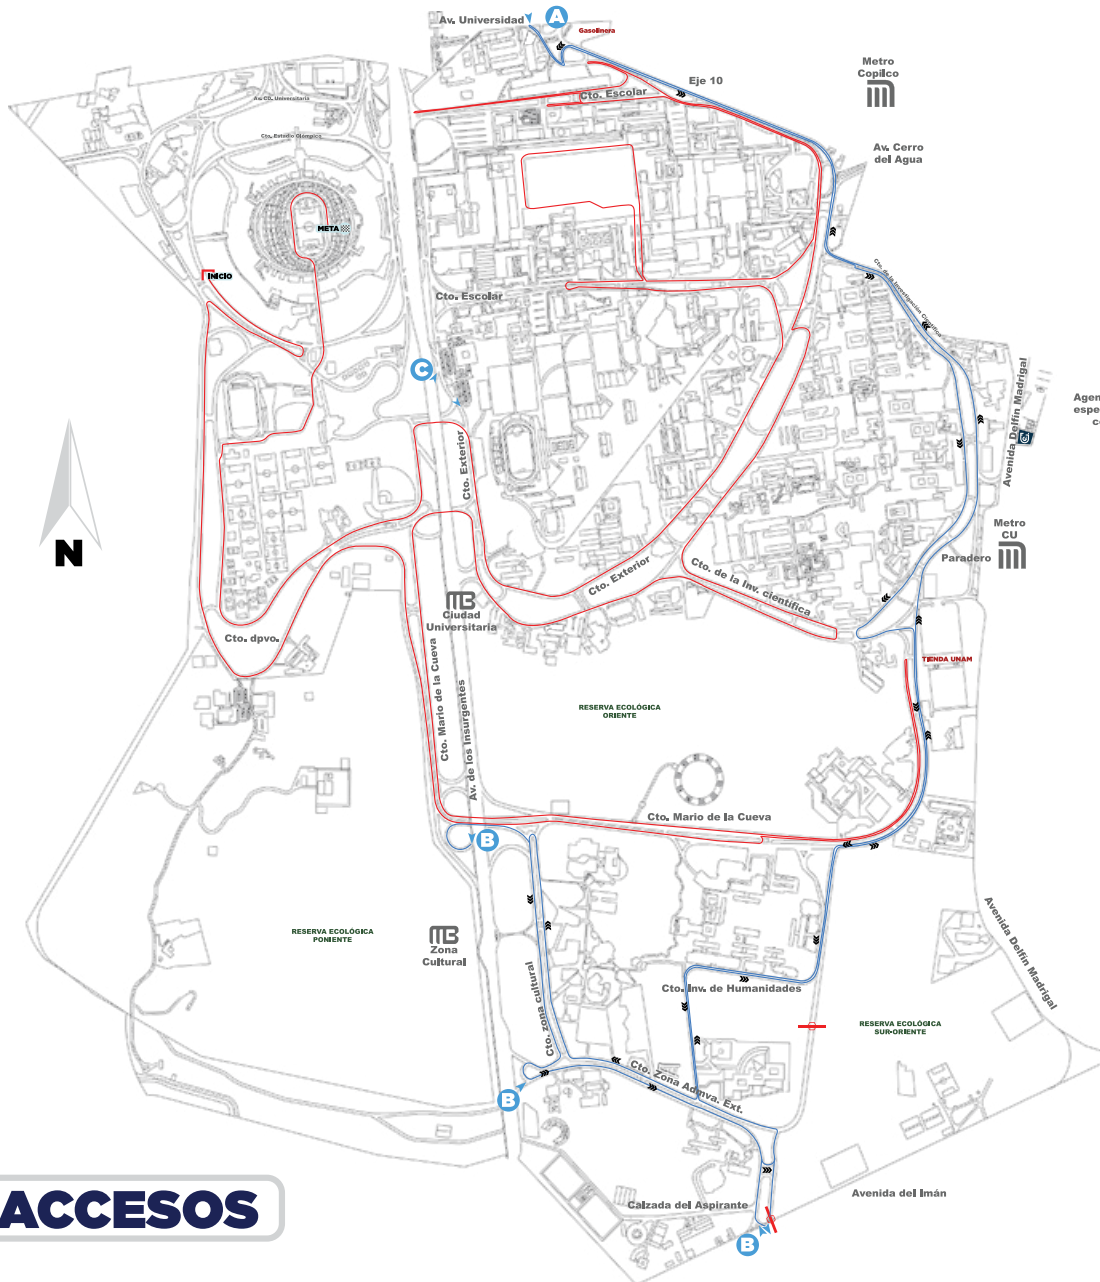

UNIVERSIDAD NACIONAL AUTÓNOMA DE MÉXICO
SECRETARÍA DE PREVENCIÓN Y APOYO A LA MOVILIDAD Y SEGURIDAD UNIVERSITARIA
DIRECCIÓN GENERAL DE ANÁLISIS, PROTECCIÓN Y SEGURIDAD UNIVERSITARIA
ACCESOS AUTORIZADOS CON MOTIVO DE LA CARRERA “NIKE AFTER DARK TOUR”
SÁBADO 21 DE JUNIO DEL 2025 A LAS 19:00 HRS

ACCESOS

- **A** AV. UNIVERSIDAD NÚMERO 3000. ENTRADA Y SALIDA 24 HORAS DEL DÍA, HACIA LA ZONA ESCOLAR (CTO. ESCOLAR, EXTERIOR Y DE LA INVESTIGACIÓN CIENTÍFICA)
- **B** AV. DEL IMÁN ENTRADA Y SALIDA LAS 24 HORAS DEL DÍA ÚNICAMENTE POR EL CONTROL DE SALIDA
  AV. INSURGENTES NORTE- SUR ENTRADA POR LA UNIDAD DE POSGRADOS DE 9:00 A 18:00 HRS
  AV. INSURGENTES NORTE-SUR ENTRADA POR EL MURAL DE AZULEJOS DE 9:00 A 18:00 HRS
- **C** ENTRADA Y SALIDA POR CONSEJOS ACADÉMICOS. ABIERTO DE 8:30 A 16:00 HRS

RUTA CARRERA
CIRCULACIÓN VEHICULAR

SOS UNAM APP